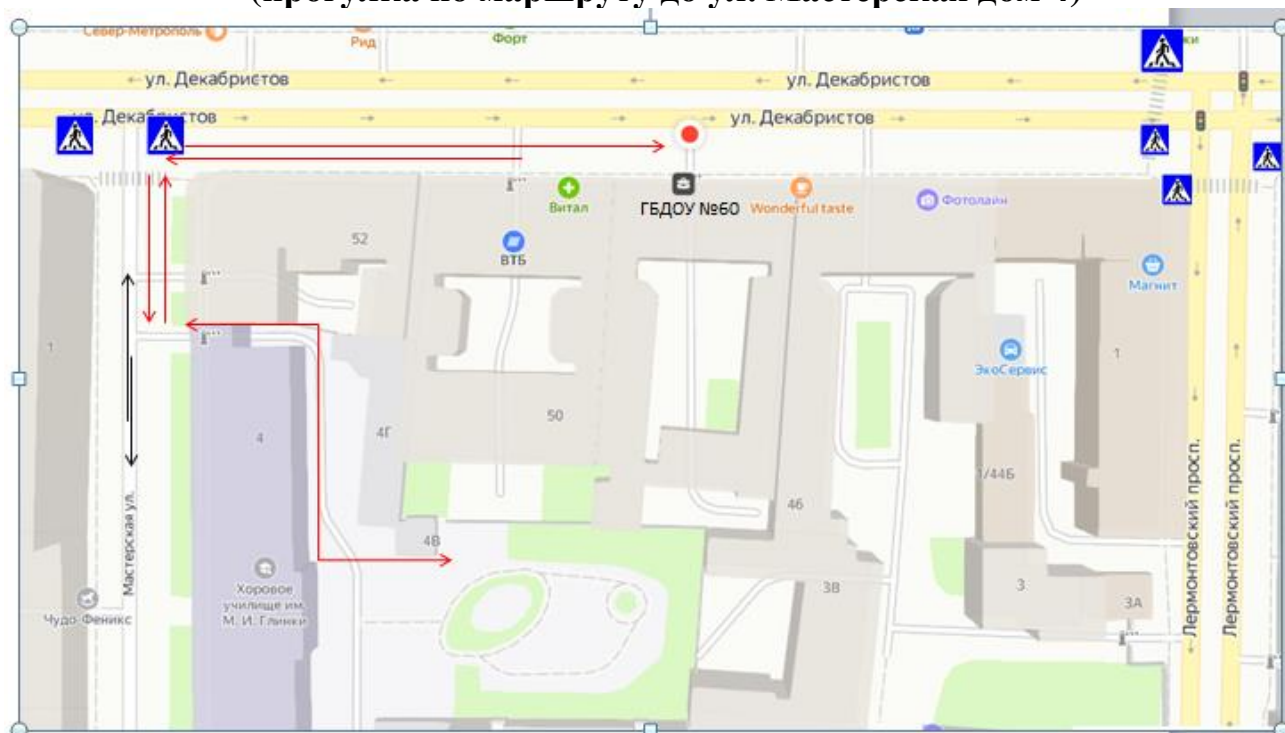

за перевозку организованных групп детей	заведующего, тел.: 8-812-714-04-53
Количество групп и воспитанников	Группа раннего возраста – 15 человек Вторая младшая группа – 20 человек Средняя группа – 20 человек Старшая группа – 20 человек Подготовительная группа – 20 человек Всего 5 групп, 95 человек
Расписание занятий в ДОУ	с 9.00 по 10.30
Наличие стендов по БДД	Да, в групповых помещениях (4 шт)
Наличие уголков по БДД в группах	Да, в групповых помещениях (4 шт)
Наличие схемы безопасных маршрутов к образовательному учреждению	Да. На сайте https://ds60.admiral.gov.spb.ru/8844/
Наличие кабинета по БДД	Нет
Наличие автогородка (площадки) по БДД	Нет
Наличие мобильного автогородка по БДД	ДА (<i>зебра, светофор, знаки дорожного движения, машинки</i>)
Наличие радиоузла	НЕТ
Наличие автобуса в ДОУ	НЕТ
Наличие автотранспорта (кроме автобусов) в ДОУ	НЕТ

II. Планы-схемы ДОУ

Схема организации дорожного движения в непосредственной близости от образовательного учреждения с размещением соответствующих технических средств, маршруты движения детей и расположение парковочных мест

	Движение детей
	Движение транспортных средств

Маршруты движения организованных групп детей от ДООУ к наиболее часто посещаемым объектам в ходе учебного процесса (прогулка по маршруту до ул. Мастерская дом 4)